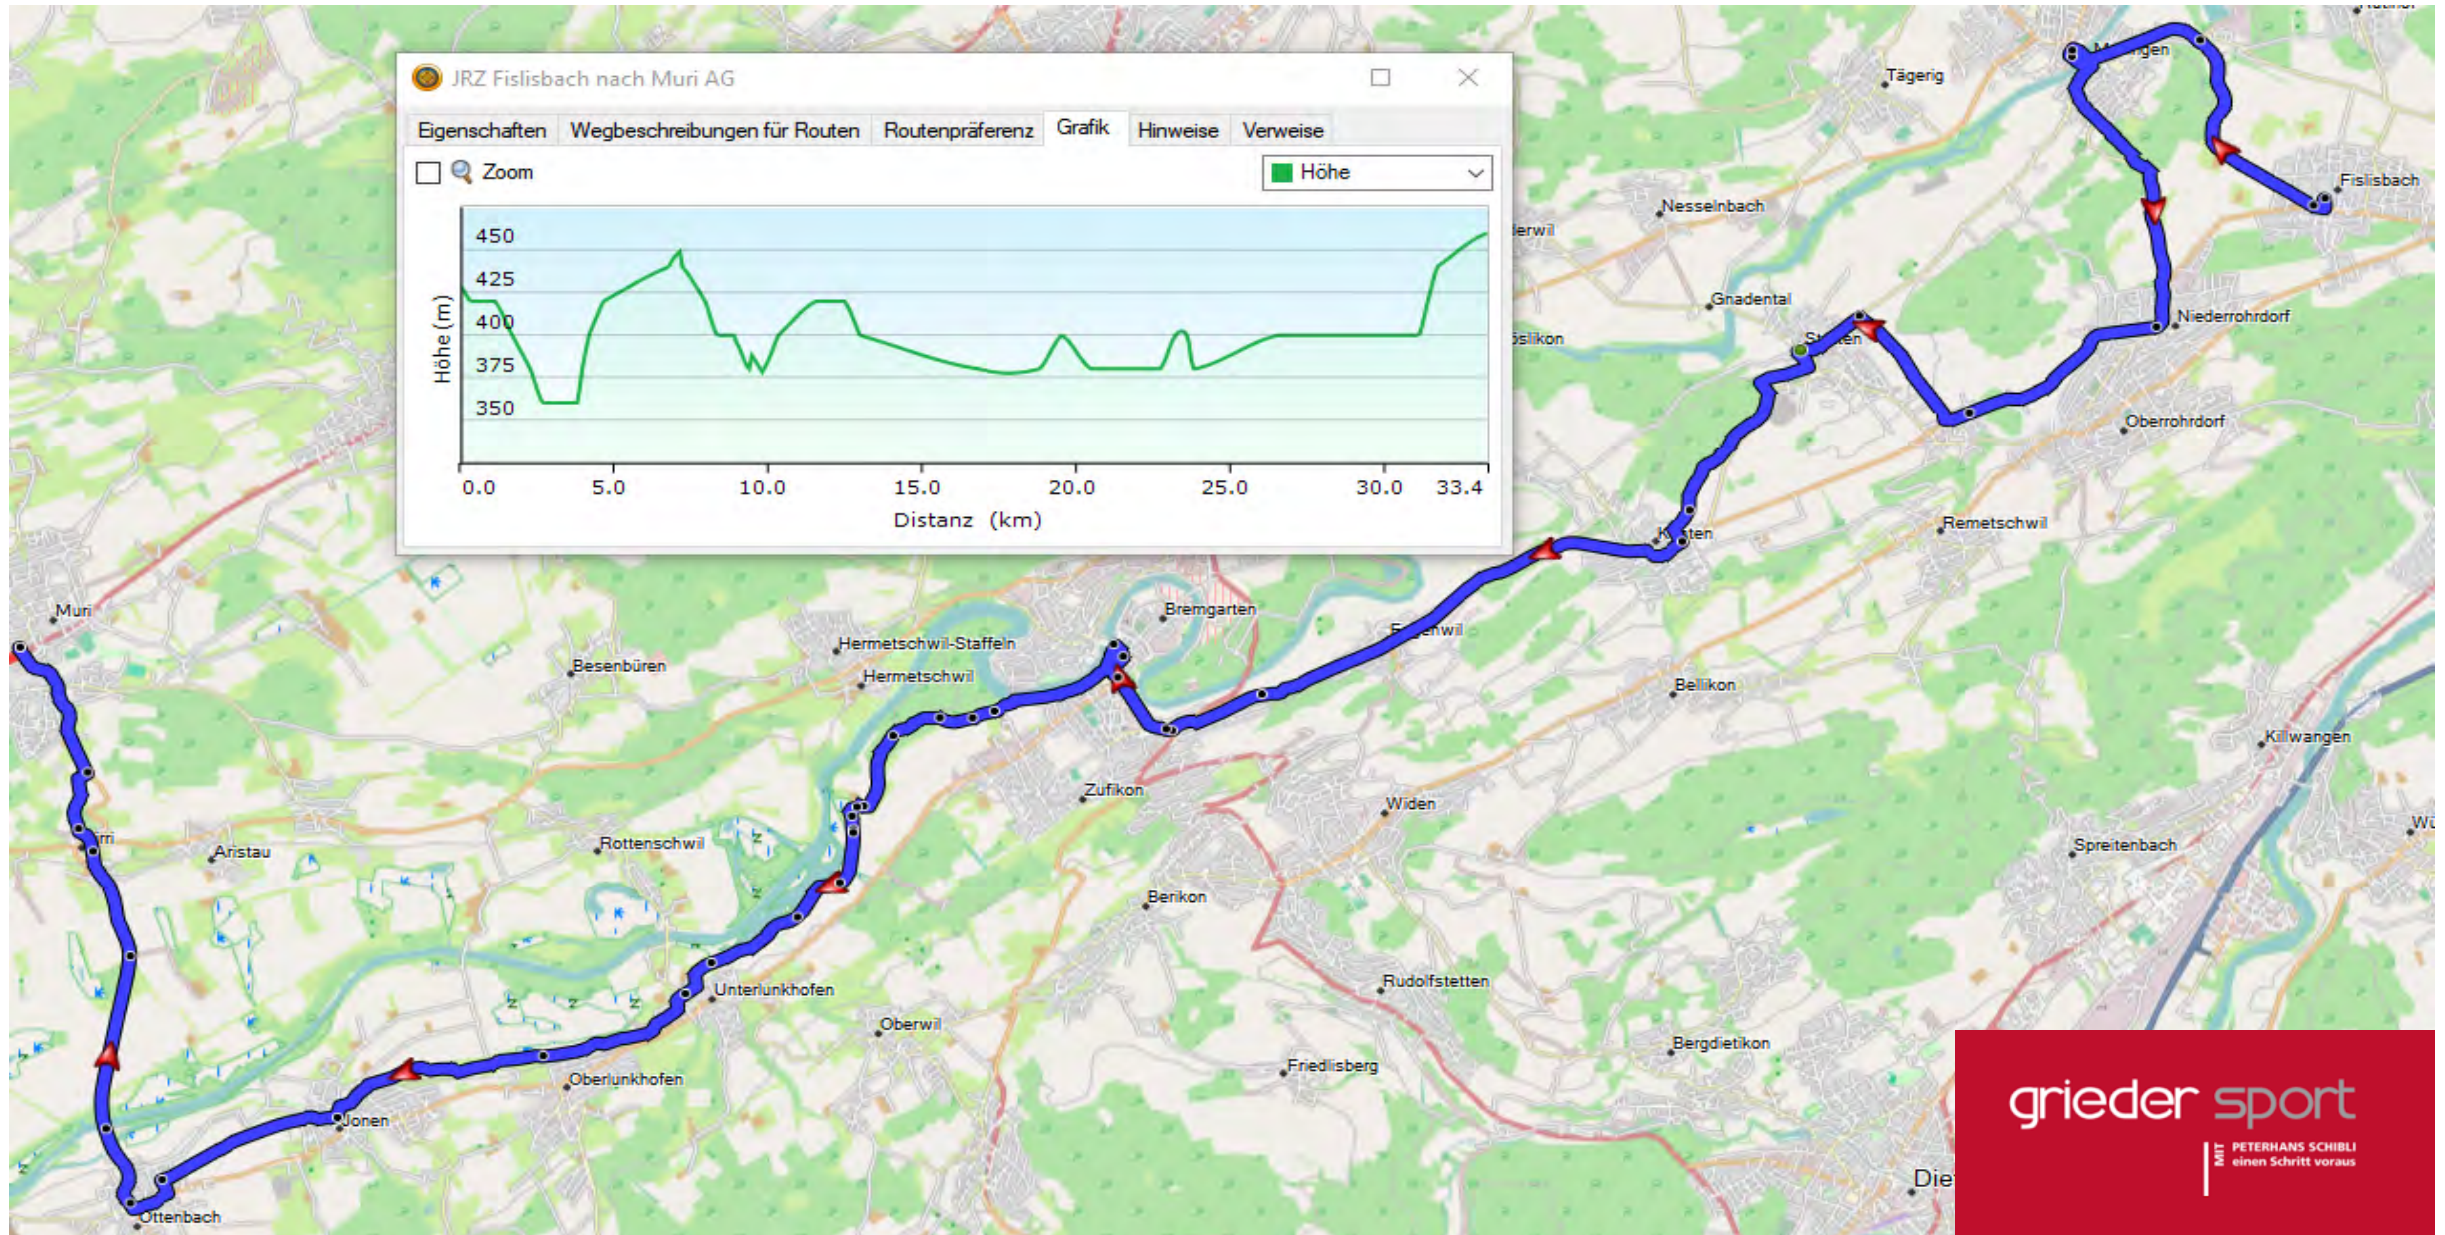

JRZ Laufstrecke: Fislisbach nach Muri AG

grieder sport

MIT PETERHANS SCHIBLI
einen Schritt voraus