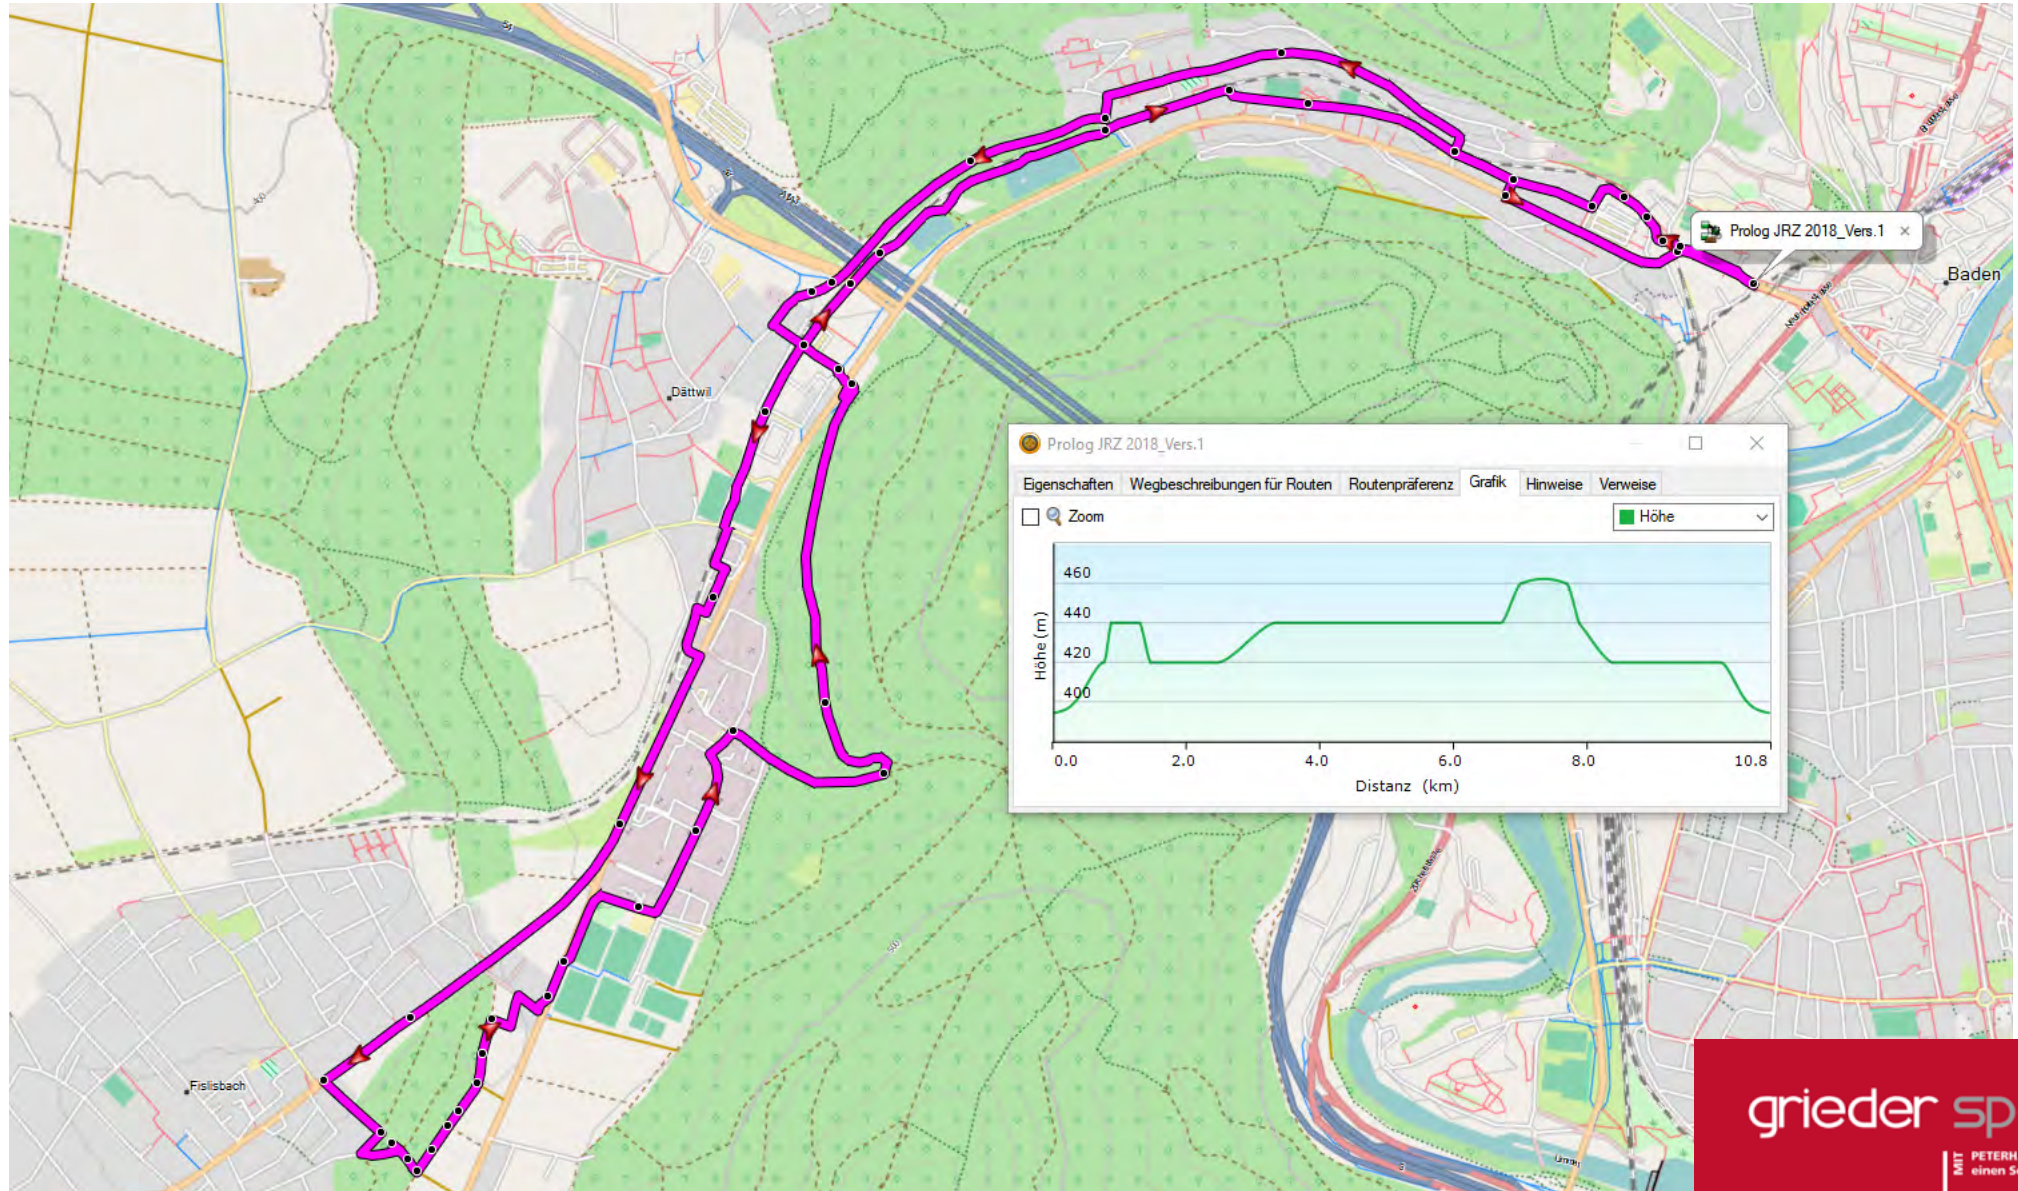

Prolog JRZ 2018

grieder sport

MIT PETERHANS SCHIBLI
einen Schritt voraus